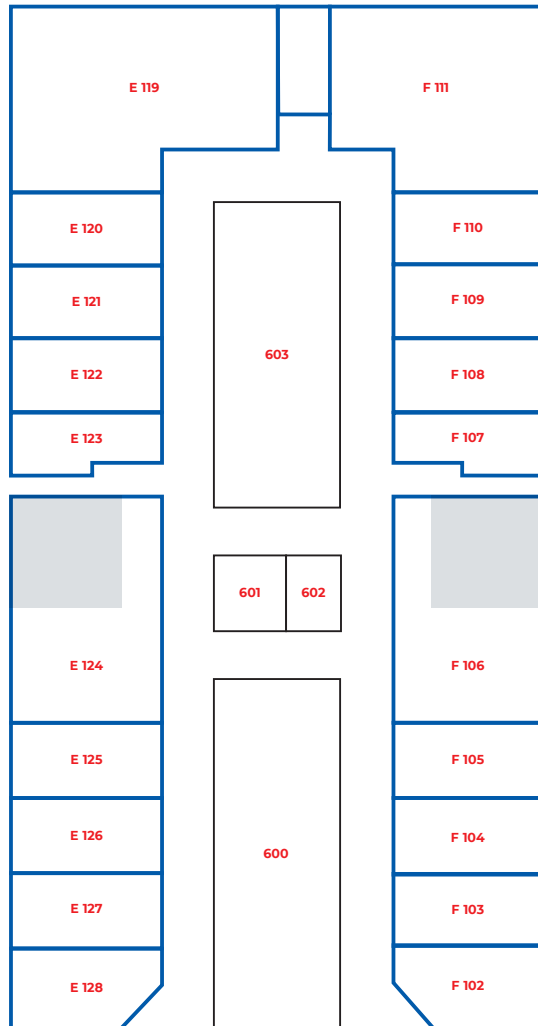

- **E123** Adrenalin-Collection
- **F105** AGM – Adam Malec
- **F107** Bootsking
- **F108** BW-Airbrush
- **E121** Coolmoose Visions
- **E104** crank-e
- **601** Da Vincie Motors
- **F110** Del Nilo ART
- **E101** Elektro-Schnupperfahrten
- **E104** Energica
- **E104** Govecs
- **E126** Hagen Sportzubehör
- **600/E104** Harley-Davidson
- **E104** Horwin
- **600** House of Flames Munich
- **F106** Huaba Custom
- **E101–E104** IMOT-e Elektromobilität im Zweiradbereich
- **E104** Jump-Start LiveWire Harley-Davidson

- **F102/103** Karl Maier Motorrad BMW
- **F108** Lackierfachbetrieb Michael Spar
- **F108** Leatherworx Sattlerei & Polsterarbeiten
- **E127/128** Martin-BMW
- **E125** Maxomation Motorparts
- **F108/602** MIB Custom
- **E126** micron Systems
- **F104** Motorrad Zierer
- **F106** MSM Die Autosattlerei
- **F109** Navahopi
- **E122** Penzl-Bikes
- **F106** Realistic Airbrush
- **E126** Scorpion Exhausts
- **E121** South Bikes
- **E104** Trinity
- **603** Triumph
- **603** Triumph Motorrad Deutschland
- **E104** Vespa
- **E104** Zero