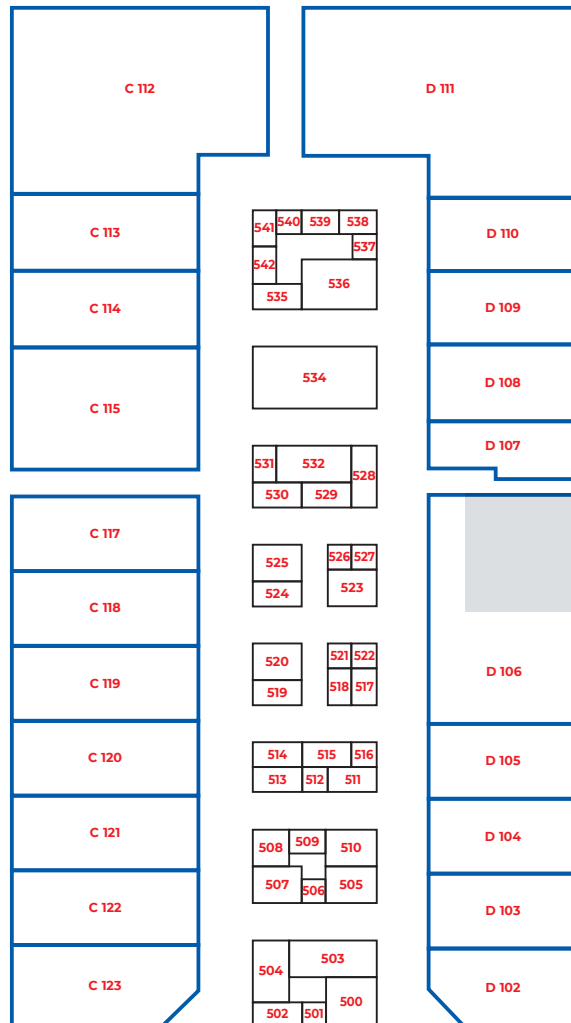

- **D102** 40 Jahre BMW R 80 G/S
- **D106** Acewell Technologies
- **504** Amerika-Heller
- **D109** B.A.C.A.A. e.V.
- **535** Basecamp Ostsee Tourer
- **509** Befeni
- **C117** BELA
- **506** Bikelife Israel
- **C113** Biker Union e.V.
- **536** Bikerbetten
- **D106** Bimota
- **532** Böhm-Lederwaren
- **D102/103** Boxer Classics
- **D110** brainLight Wellness-Lounge
- **537** Camping Isabena
- **525** Capitano Motorradtouren
- **515** Clickheat
- **D106** D-R-T Schneider Motorradservice
- **523** Edelweiss Bike Travel
- **530** Explo-Tours-JZ/ZinCon
- **503** Feelgood Reisen
- **D103** Friedl's Classic Bikerlederjacken
- **C119** HMS4You
- **538** Hotel Sonnenhof
- **519** Hotel Wasserfall
- **535** Hotel zur Post Stralsund
- **C120** IG Königsklasse e.V.
- **D108** Königlich Bayrische Goldwinger
- **505** Kroatien Experten
- **505** Kroatien-Aktiv
- **C118** Landesverkehrswacht Bayern e.V.
- **540** Landhotel Flöhatal
- **505** LILA PUBLISHING Lixi Laufer
- **C121** LuisTravel Motorradreisen
- **516** Mai Motorradtouren
- **514** Matotec
- **531** Moto Germania
- **526** Motonomad Motorradtouren
- **D102/103** Motorrad Kieninger
- **C122/123** Motorrad Nebel
- **528** Motorrad und Urlaub
- **500** Motorradland Kärnten
- **C121** Motorradsport Holzleitner
- **D105** Motorradstrassen
- **525** Motorradtransporte Fellner
- **521** motorSPASS
- **517** MoVe Motorradreisen
- **507** MSA Schilcher
- **502** Pasco Industrieklebstoffe
- **542** Pension Hassler
- **508** Phoenix-Biker-Tours
- **541** Pinetta & Camping
- **512** Quality Hotel & Suites München
- **520** RIM Adventures
- **511** rm-motorradreisen
- **518** Romanian Biketour
- **527** Russland
- **524** SK Extrem Lecker
- **534** „Sleeping Beauties“
  by Boxer Classics
- **522** Sommerwind Motorradreisen
- **539** Sonnenhof
- **501** Süddeutsche Zeitung
- **510** Tourenfahrer-Hotels
- **D104** Tourenfahrer-Lounge
- **513** Trentino in Moto
- **536** TVV Touristik Verlag
- **529** Xpert Drivers