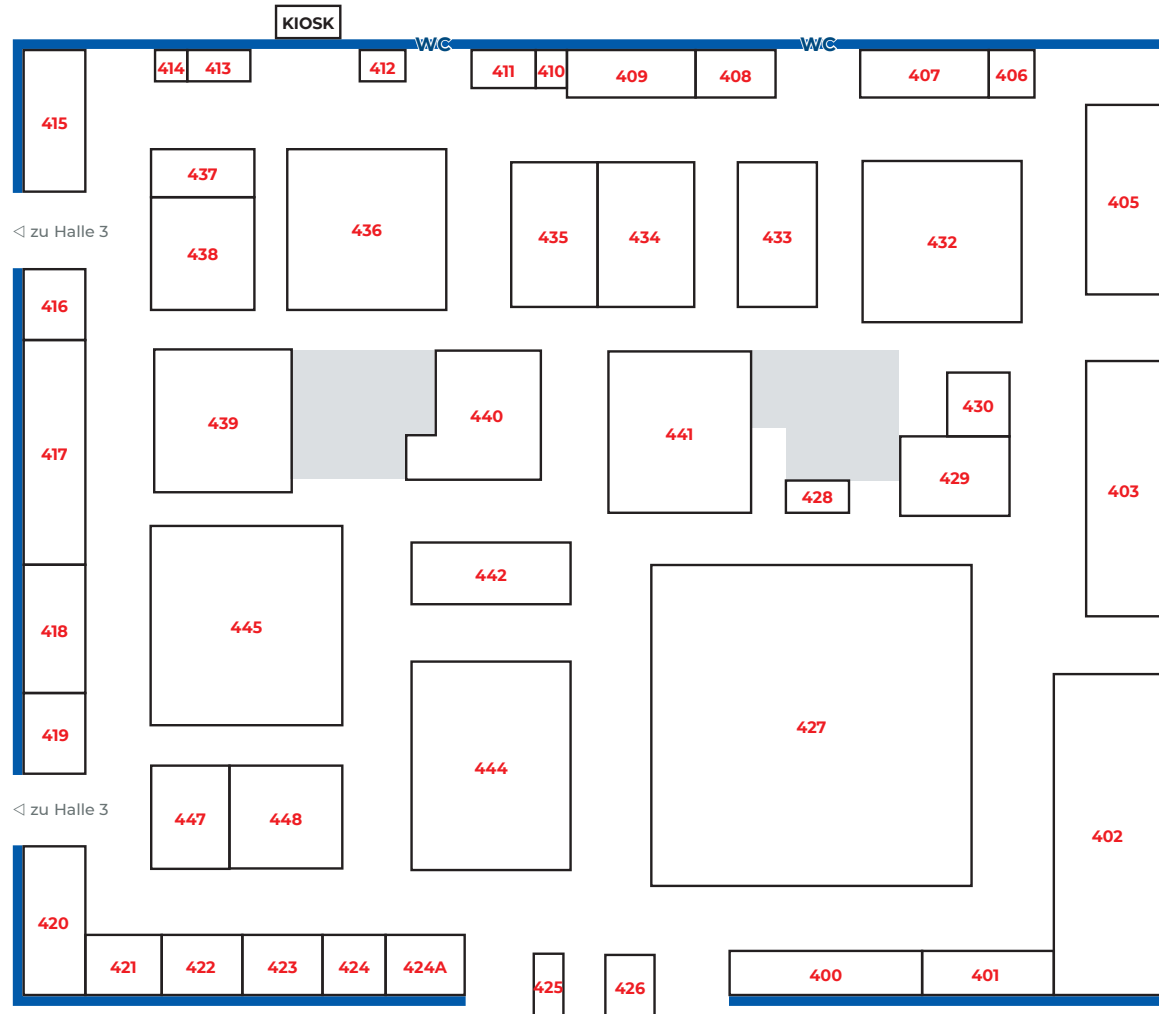

- 448 ABUS
- 411 AF Tool
- 413 Airbrush-Atelier-Zeh
- 430 Best City Travel
- 409 Bluesbros. Till Neumaier
- 427 BMW Motorrad
- 400 BMW Motorradzentrum München
- 445 Bridgestone
- 407 Bursig-Ständer
- 425 Cake
- 405 Continental
- 433 De Nicola – Italienische Ledermode
- 406 Donuts Brothers
- 445 Dr. Wack Chemie
- 429 Eiler/eil-zurr
- 417 Fabbrica Svizzera Rosenheim
- 442 Gilles Tooling
- 434 Hepco&Becker
- 420 IMOT Bühne
- 438 Italjet
- 424 Jack's Inn 54
- 401 Kurven&Knödel
- 401 Lets bike together Motorradhotels
- 408 Mobilé Buchhandlung
- 440 MotorradABENTEUER
- 440 Motorradfahrer
- 445 Motorradtourismus Armin Loos
- 415/437 Offroadzentrale
- 419 Ortema – Orthopädietechnik
- 426 OSET Elektro Trial Motorräder für Kinder
- 412 Pasco Industrieklebstoffe
- 436 Polo Motorrad & Sportswear
- 416 Profi Products
- 428 PUR Premium
- 410 R+F Handel
- 440 Reiner H. Nitschke Verlag
- 422 Rock Antenne
- 424A ROD Motorcycles
- 414 Scarffix Motorradschal
- 435 Schultes Metallverarbeitung
- 418 SE Motorcycles
- 432 Sena
- 418 Sport-Evolution Franzen
- 403 Stadler
- 438 SWM
- 402 SW-Motech
- 444 Touratech
- 440 Tourenfahrer
- 423 tz München
- 439 Wilbers Products
- 441 Wunderlich
- 438 Zupin Moto-Sport