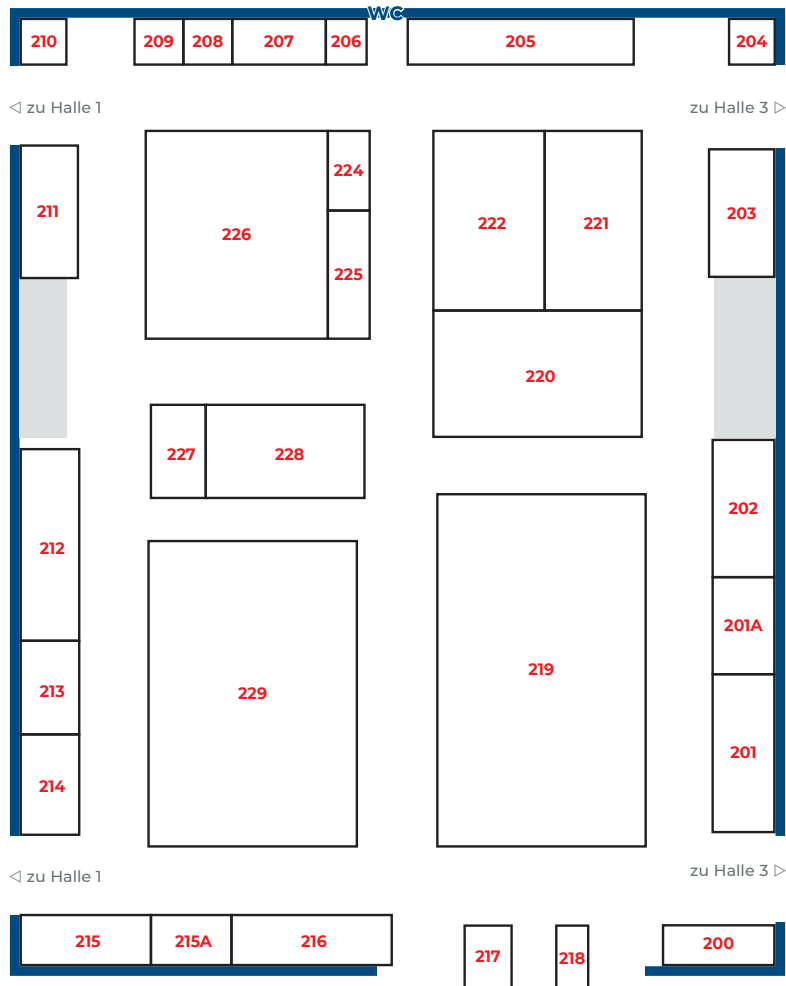

- | | |
|---|--|
| 116 ADAC | 110 Kopfgetriebeöl |
| 117 Alko-Tech | 132 Kymco |
| 112 Alpen-Motorradhotels | 113 Leder-Fashion |
| 123 Aprilia | 103 Little Man |
| 127 ArminTT Merchandising | 134 Mack Lederwaren |
| 107 Autosattlerei Märkl | 105 MDM-Leder |
| 106 Bayerwald Motorrad Hotel | 139 Metal Creations Kunst aus Stahl
by N. Sarwar |
| 138 Beta | 123 Moto Guzzi |
| 122 Bikers Dream | 126 Motorrad Schnupperfahrten |
| 130 Esposito Gennaro Ledermode aus Italien | 126 Motorrad Weiterbildungszentrum |
| 126 Fahrschule Wittmann | 115 MS2 Motorradsicherheitsschule Rausch |
| 129 Givi Deutschland | 121 MuZ Check-Point |
| 106 GS MotorradMagazin | 114 NSK Motorradreisen |
| 109 Hage Collection | 102 Restless |
| 137 Happysystems | 108 Schutzdeckenshop.de |
| 136 Held Biker Fashion | 111 Schwanheimer Industriekleber |
| 131 Herzsclagvelden | 118 Spätzünder Motorradbekleidung |
| 133 HG | 128 Sportcaravan.de |
| 125 Honda | 120 Steel2Silver |
| 124 Indian | 119 Svebu |
| 124 Indian München Geigercars.de | 100 Zurrschienen.com |
| 104 Kfz-Gutachter Marco Schuster | |