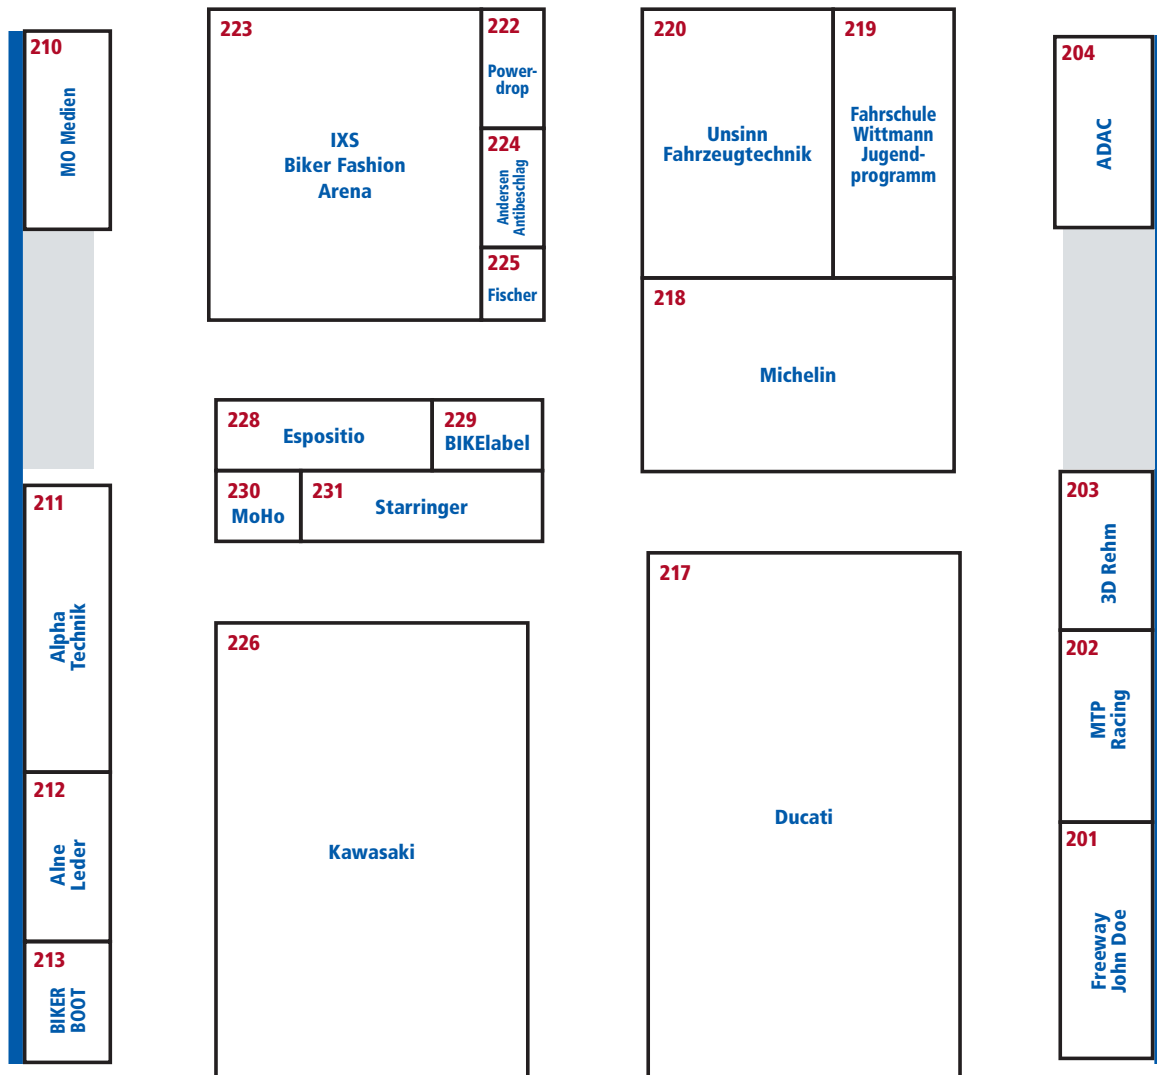

WC

◁ von/zu Halle 1 ▷

▷ von/zu Halle 3 ▷

◁ von/zu Halle 1 ▷

▷ von/zu Halle 3 ▷

◁ von/zu Halle 1 ▷

▷ von/zu Halle 3 ▷

- |  |  |  |
|--|--|--|
| <ul style="list-style-type: none"> <li><b>204</b> ADAC</li> <li><b>211</b> ALNE Lederbekleidung</li> <li><b>211</b> Alpha Technik</li> <li><b>229</b> BIKE label</li> <li><b>213</b> BIKER BOOT</li> <li><b>223</b> Biker Fashion Arena Hamburg</li> <li><b>214</b> Bikeway</li> <li><b>206</b> Bores-Motopoint</li> <li><b>215</b> CS-Electronic</li> <li><b>224</b> Diamant Antibeschlag</li> <li><b>217</b> DUCATI Motor Deutschland</li> <li><b>217</b> Ducati München</li> <li><b>205</b> Emil Schwarz Präzisionsteile f. Motorräder</li> <li><b>228</b> Espositio Gennaro</li> </ul> | <ul style="list-style-type: none"> <li><b>219</b> Fahrschule Wittmann</li> <li><b>225</b> Fischersystem Armin Fischer</li> <li><b>201</b> Freeway – John Doe</li> <li><b>214</b> Held</li> <li><b>223</b> IXS Biker Fashion Arena</li> <li><b>219</b> JM Feyrer</li> <li><b>201</b> John Doe</li> <li><b>226</b> Kawasaki Motors Europe</li> <li><b>208</b> KTM Team West</li> <li><b>218</b> Michelin Reifenwerke</li> <li><b>210</b> MO Medien Verlag</li> <li><b>210</b> Motopin</li> <li><b>206</b> Motopoint</li> <li><b>207</b> Motopoint</li> </ul> | <ul style="list-style-type: none"> <li><b>217</b> Motorrad Nebel</li> <li><b>219</b> Motorrad Weiterbildungszentrum</li> <li><b>219</b> Motorradfahrschule München</li> <li><b>202</b> MTP-Racing</li> <li><b>209</b> Peters Fahrschule</li> <li><b>222</b> Powerdrop</li> <li><b>216</b> R + F Handel</li> <li><b>203</b> Rehbrand Medienservice</li> <li><b>217</b> Rikowski Zweiradtechnik</li> <li><b>231</b> Starringer</li> <li><b>224</b> Stefan Andersen, Antibeschlag</li> <li><b>200</b> Tommy Wagner Motorrad</li> <li><b>220</b> UNSINN Fahrzeugtechnik</li> <li><b>230</b> Verein für Motorrad und Tourismus</li> </ul> |
|--|--|--|