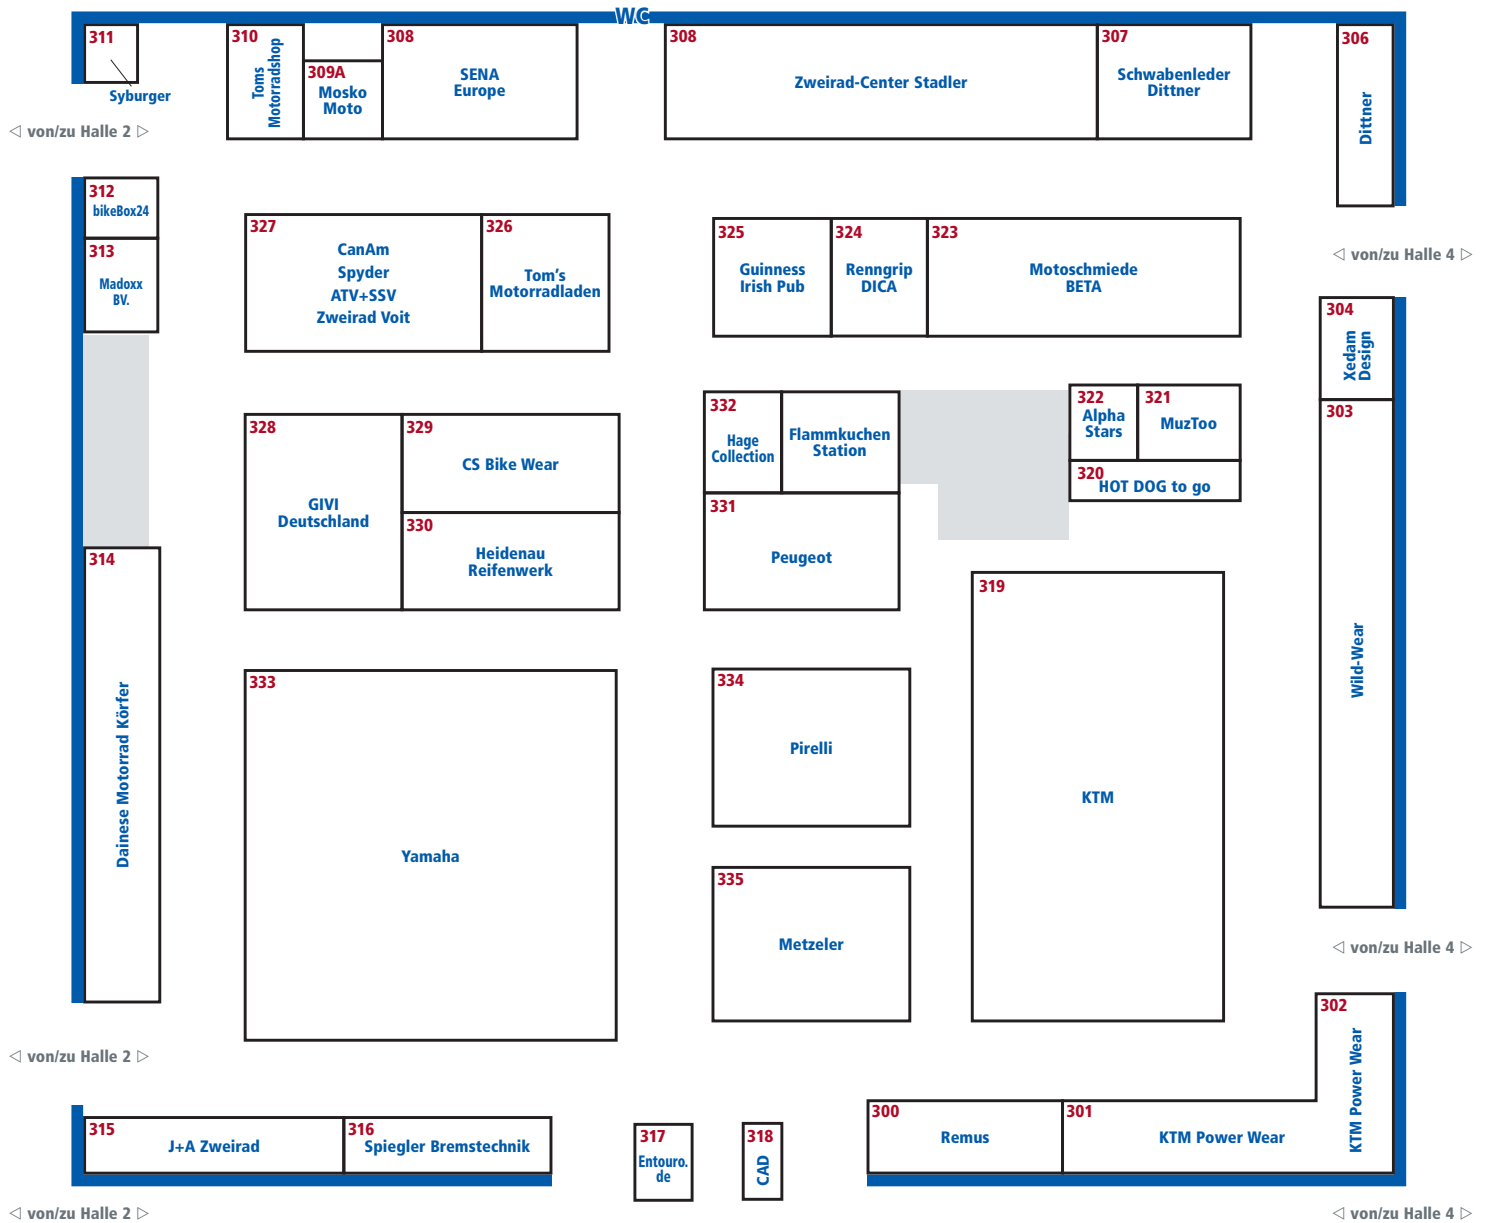

WC

◁ von/zu Halle 1 ▷

▷ von/zu Halle 3 ▷

◁ von/zu Halle 1 ▷

▷ von/zu Halle 3 ▷

◁ von/zu Halle 1 ▷

▷ von/zu Halle 3 ▷

- |  |  |  |
|--|--|--|
| <ul style="list-style-type: none"> <li><b>204</b> ADAC</li> <li><b>211</b> ALNE Lederbekleidung</li> <li><b>211</b> Alpha Technik</li> <li><b>229</b> BIKE label</li> <li><b>213</b> BIKER BOOT</li> <li><b>223</b> Biker Fashion Arena Hamburg</li> <li><b>214</b> Bikeway</li> <li><b>206</b> Bores-Motopoint</li> <li><b>215</b> CS-Electronic</li> <li><b>224</b> Diamant Antibeschlag</li> <li><b>217</b> DUCATI Motor Deutschland</li> <li><b>217</b> Ducati München</li> <li><b>205</b> Emil Schwarz Präzisionsteile f. Motorräder</li> <li><b>228</b> Espositio Gennaro</li> </ul> | <ul style="list-style-type: none"> <li><b>219</b> Fahrschule Wittmann</li> <li><b>225</b> Fischersystem Armin Fischer</li> <li><b>201</b> Freeway – John Doe</li> <li><b>214</b> Held</li> <li><b>223</b> IXS Biker Fashion Arena</li> <li><b>219</b> JM Feyrer</li> <li><b>201</b> John Doe</li> <li><b>226</b> Kawasaki Motors Europe</li> <li><b>208</b> KTM Team West</li> <li><b>218</b> Michelin Reifenwerke</li> <li><b>210</b> MO Medien Verlag</li> <li><b>210</b> Motopin</li> <li><b>206</b> Motopoint</li> <li><b>207</b> Motopoint</li> </ul> | <ul style="list-style-type: none"> <li><b>217</b> Motorrad Nebel</li> <li><b>219</b> Motorrad Weiterbildungszentrum</li> <li><b>219</b> Motorradfahrschule München</li> <li><b>202</b> MTP-Racing</li> <li><b>209</b> Peters Fahrschule</li> <li><b>222</b> Powerdrop</li> <li><b>216</b> R + F Handel</li> <li><b>203</b> Rehbrand Medienservice</li> <li><b>217</b> Rikowski Zweiradtechnik</li> <li><b>231</b> Starringer</li> <li><b>224</b> Stefan Andersen, Antibeschlag</li> <li><b>200</b> Tommy Wagner Motorrad</li> <li><b>220</b> UNSINN Fahrzeugtechnik</li> <li><b>230</b> Verein für Motorrad und Tourismus</li> </ul> |
|--|--|--|