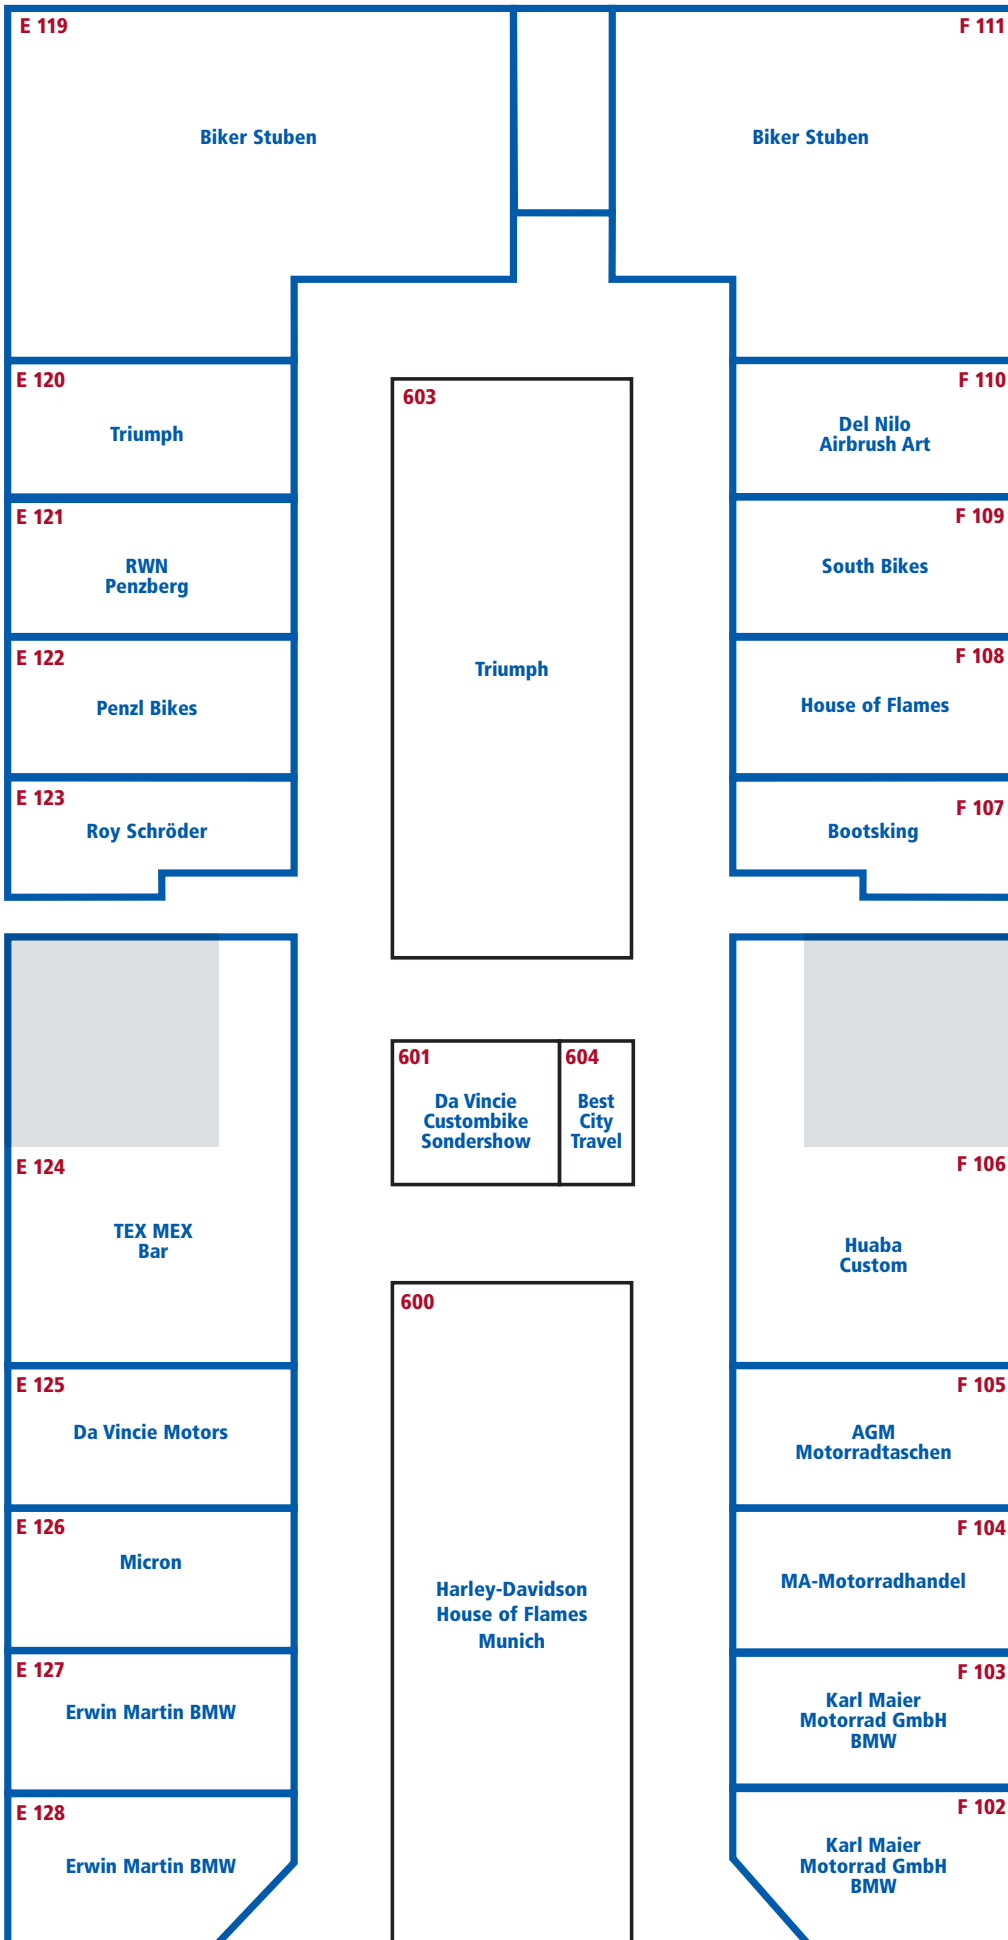

- F105 AGM Motorradtaschen
- 604 Best City Travel
- F102/F103 BMW Karl Maier
- E127/E128 BMW Martin
- F107 Bootsking
- 601/E125 Da Vincie Motors
- F110 Del Nilo Airbrush Art
- F109 Grand Canyon
- E126 Hagen Sportzubehör
- 600 House of Flames
- Harley-Davidson Munich
- F106 Huaba-Custom
- F104 MA-Motorradhandel
- E126 Micron Systems
- 603 Motorrad Dirnberger
- 603 Motorrad Hintermeyer
- F106 MSM Die Autosattlerei
- E122 Penzl-Bikes
- F109 Premier Helmets
- 603 Rock'n Ride Bikerstore
- E123 Roy Schröder
- E121 RWN Penzberg
- E126 Scorpion Exhausts
- F109 South-Bikes
- F107 The Store
- 603 Triumph Cham
- 603 Triumph Flagshipstore München
- 603/E120 Triumph Motorrad Deutschland
- 603 Triumph München Oberland
- 603 Triumph World Schongau