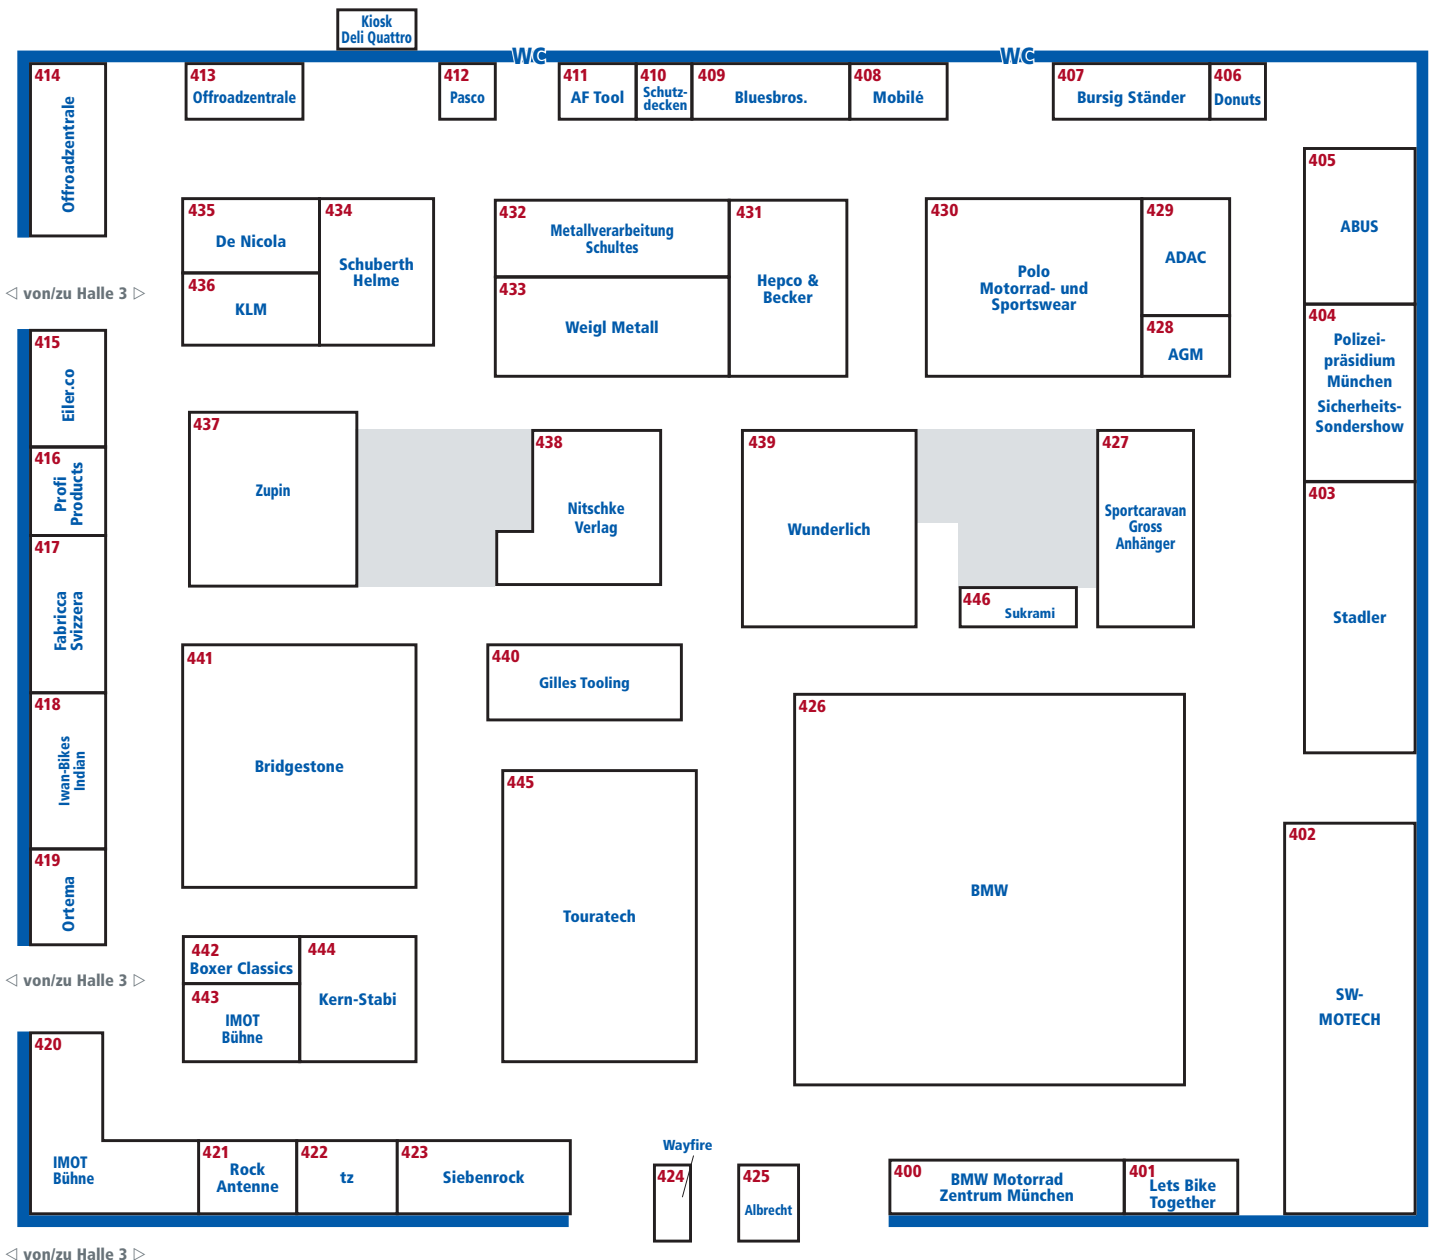

- 405 ABUS August Bremicker Söhne
- 429 ADAC
- 411 AF Tool
- 428 AGM Motorradtaschen
- 409 Bluesbros. Till Neumaier
- 426 BMW AG
- 400 BMW Motorrad Zentrum München
- 442 Boxer Classics
- 441 Bridgestone Deutschland
- 407 Bursig Ständer
- 435 De Nicola italienische Ledermode
- 410 dielackpflege.de
- 406 Donuts Brothers Catering
- 415 Eiler.co
- 418 Energica Ego
- 417 Fabricca Svizzera
- 440 Gilles Tooling
- 427 Gross Anhänger
- 431 Hepco & Becker
- 418 Indian-Munich
- 418 Iwan-Bikes
- 444 Kern-Stabi Montagetechnik
- 436 Klim

- 401 Lets Bike Together Motorradhotels
- 432 Metallverarbeitung Reinhold Schultes
- 408 Mobilé Buchhandlung & Versand
- 438 MotorradABENTEUER
- 438 Motorradfahrer
- 407 Motorradteile Bursig
- 441 Motorradtourismus
- 425 Niklas Albrecht
- 413 Offroadzentrale
- 414 Offroadzentrale
- 419 Ortema
- 412 Pasco Industrieklebstoffe
- 404 Polizeipräsidium München
- 430 Polo Motorrad und Sportswear
- 416 Profi Products
- 438 Reiner H. Nitschke Verlag
- 421 Rock Antenne
- 418 Royal Enfield
- 434 Schubert Helme
- 410 Schutzdeckenshop.de
- 423 Siebenrock – Products for BMW
- 427 Sportcaravan.de
- 403 Stadler

- 446 Sukrami
- 402 SW-MOTECH
- 433 Telefix-Weigl
- 445 Touratech
- 438 Tourenfahrer
- 422 tz München
- 424 Wayfire
- 433 Weigl Metall
- 439 Wunderlich
- 422 Zeitungsverlag tz München
- 437 Zupin Moto-Sport