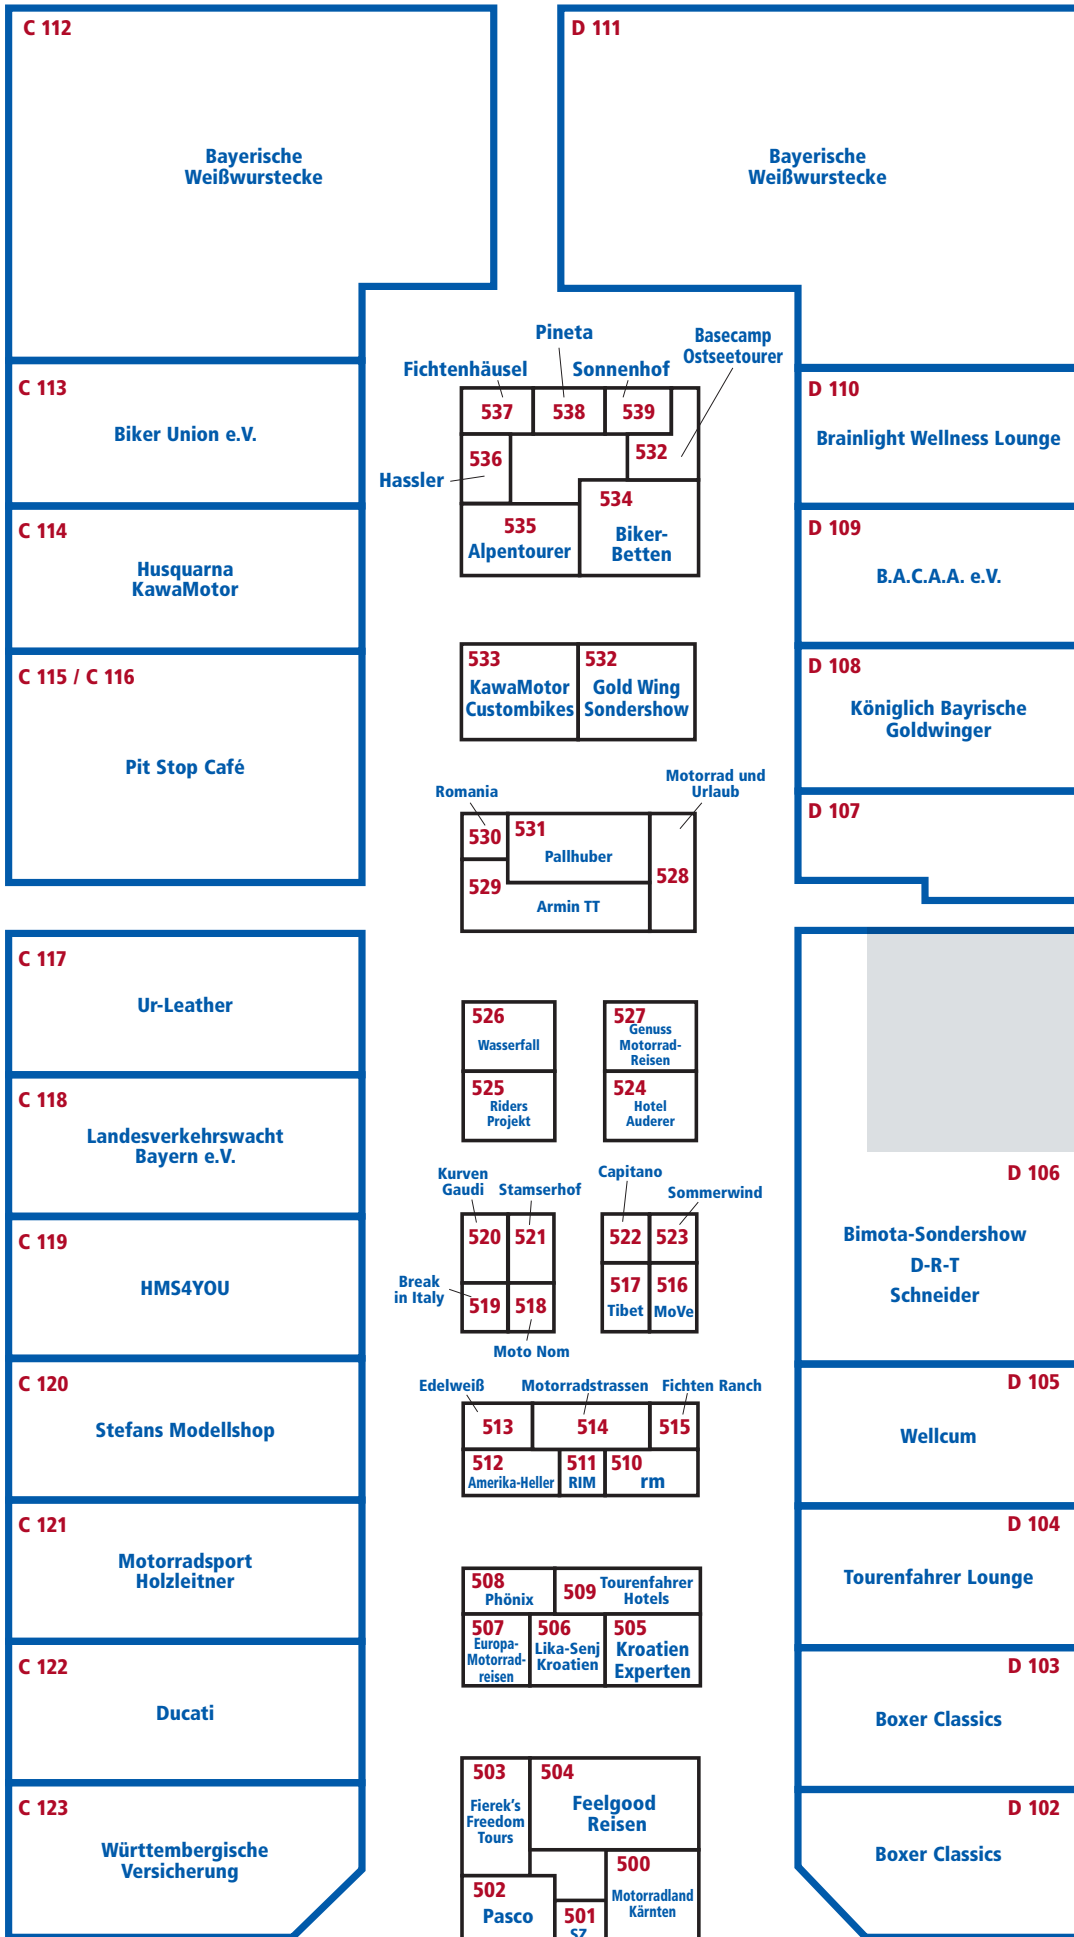

- 535 Alpentourer
- 512 Amerika-Heller
- 529 Armin TT Merchandising
- D109 B.A.C.A.A. e.V.
- 534 Biker-Betten
- C113 Biker Union e.V.
- D106 Bimota D-R-T Schneider
- D102 Boxer Classics
- D103 Boxer Classics
- D110 Brainlight Wellness Lounge
- 519 Break in Italy
- 522 Capitano Motorradtouren
- C122 DUCATI Motor Deutschland
- 513 Edelweiss Bike Travel
- 507 Europa-Motorradreisen
- 504 Feelgood Reisen
- 515 Fichtenranch
- 503 Fierek's Freedom Tours
- D103 Friedl Reinhard Klassik-Lederjacken
- 539 Gasthaus-Pension Sonnenhof
- 527 Genuss-Motorrad-Reisen
- C119 HMS4YOU
- 524 Hotel Auderer
- 537 Hotel Fichtenhäusel
- 521 Hotel Stammerhof
- 526 Hotel Wasserfall
- 505 Hotel Villa Kapetanović
- 540 Hotel zur Post
- C114 Husqvarna KawaMotor
- 533 KawaMotor Umbauten 2018
- 532/D108 Königlich Bayrische Goldwinger
- 505 Kroatien Experten
- 506 Kroatien: Lika-Senj County
- 520 KurvenGaudi
- C118 Landesverkehrswacht Bayern e.V.
- 505 Lixi Motorrad Reisen
- 518 Motonomad Dromomania
- 528 Motorrad und Urlaub
- D102/D103 Motorradhandel R. Kieninger
- 500 Motorradland Kärnten
- 505 Motorradpension Mihajlović
- C121 Motorradsport Holzleitner
- 514 Motorradstrassen
- 516 MoVe-Motorradreisen
- 525 Oscar Reisen
- 531 Pallhuber Weinhaus
- 502 Pasco Industrieklebstoffe
- 536 Pension Hassler
- 508 Phoenix-Biker-Tours
- 538 Pinetta Camping
- 525 Rider's Projekt
- 511 RIM-Adventures
- 510 rm-reiseteam
- 530 Romania Motorcycles Tours
- 523 Sommerwind Motorradreisen
- C120 Stefans Modellshop
- 501 Süddeutsche Zeitung
- 517 Tibetmoto Travel
- 509 Tourenfahrer-Hotels
- D104 Tourenfahrer-Lounge
- 534 TVV Touristik-Verlag
- C117 Ur-Leather
- D105 Wellcum
- C123 Württembergische Versicherung