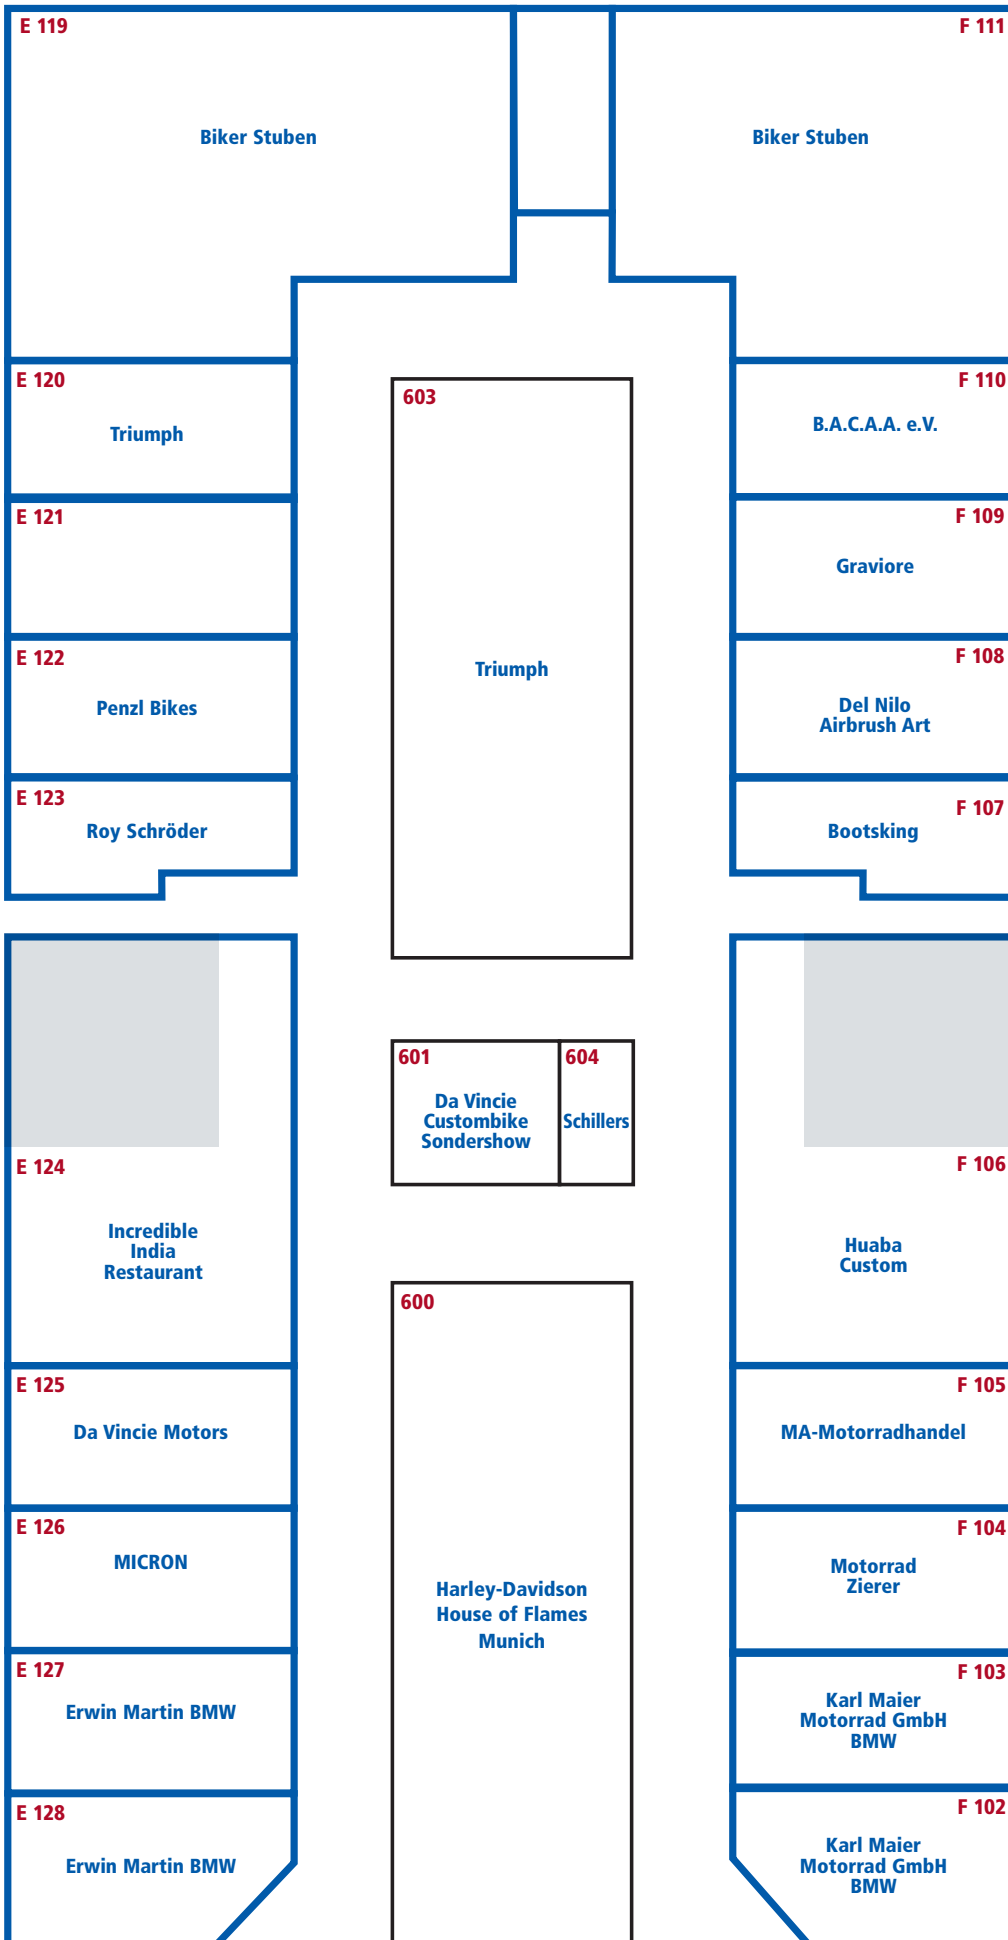

- **600** HARLEY-DAVIDSON House of Flames Munich
- **F110** B.A.C.A.A. e.V.
- **F107** Bootsking
- **601/E125** Da Vincie Motors
- **F108** Del Nilo Airbrush Art
- **F109** Graviore
- **E126** Hagen Sportzubehör
- **F106** Huaba-Custom
- **F102/F103** Karl Maier Motorrad
- **F105** MA-Motorradhandel
- **E127/E128** Martin BMW Erwin Martin
- **E126** MICRON Systems
- **F104** Motorrad Zierer
- **F106** MSM Die Autosattlerei
- **E126** Parts + Service
- **E122** Penzl-Bikes
- **F106** Realistic Airbrush
- **E123** Roy Schröder Silberschmuck
- **604** Schillers
- **E126** Scorpion Exhausts
- **F106** South-Bikes
- **603/E120** TRIUMPH Motorrad Deutschland
- **603** Motorrad Hintermeyer
- **603** Motorrad Huber
- **603** Rock'n Ride Bikerstore
- **603** TRIUMPH München Oberland
- **603** TRIUMPH World Cham by Motorrad Dirnberger