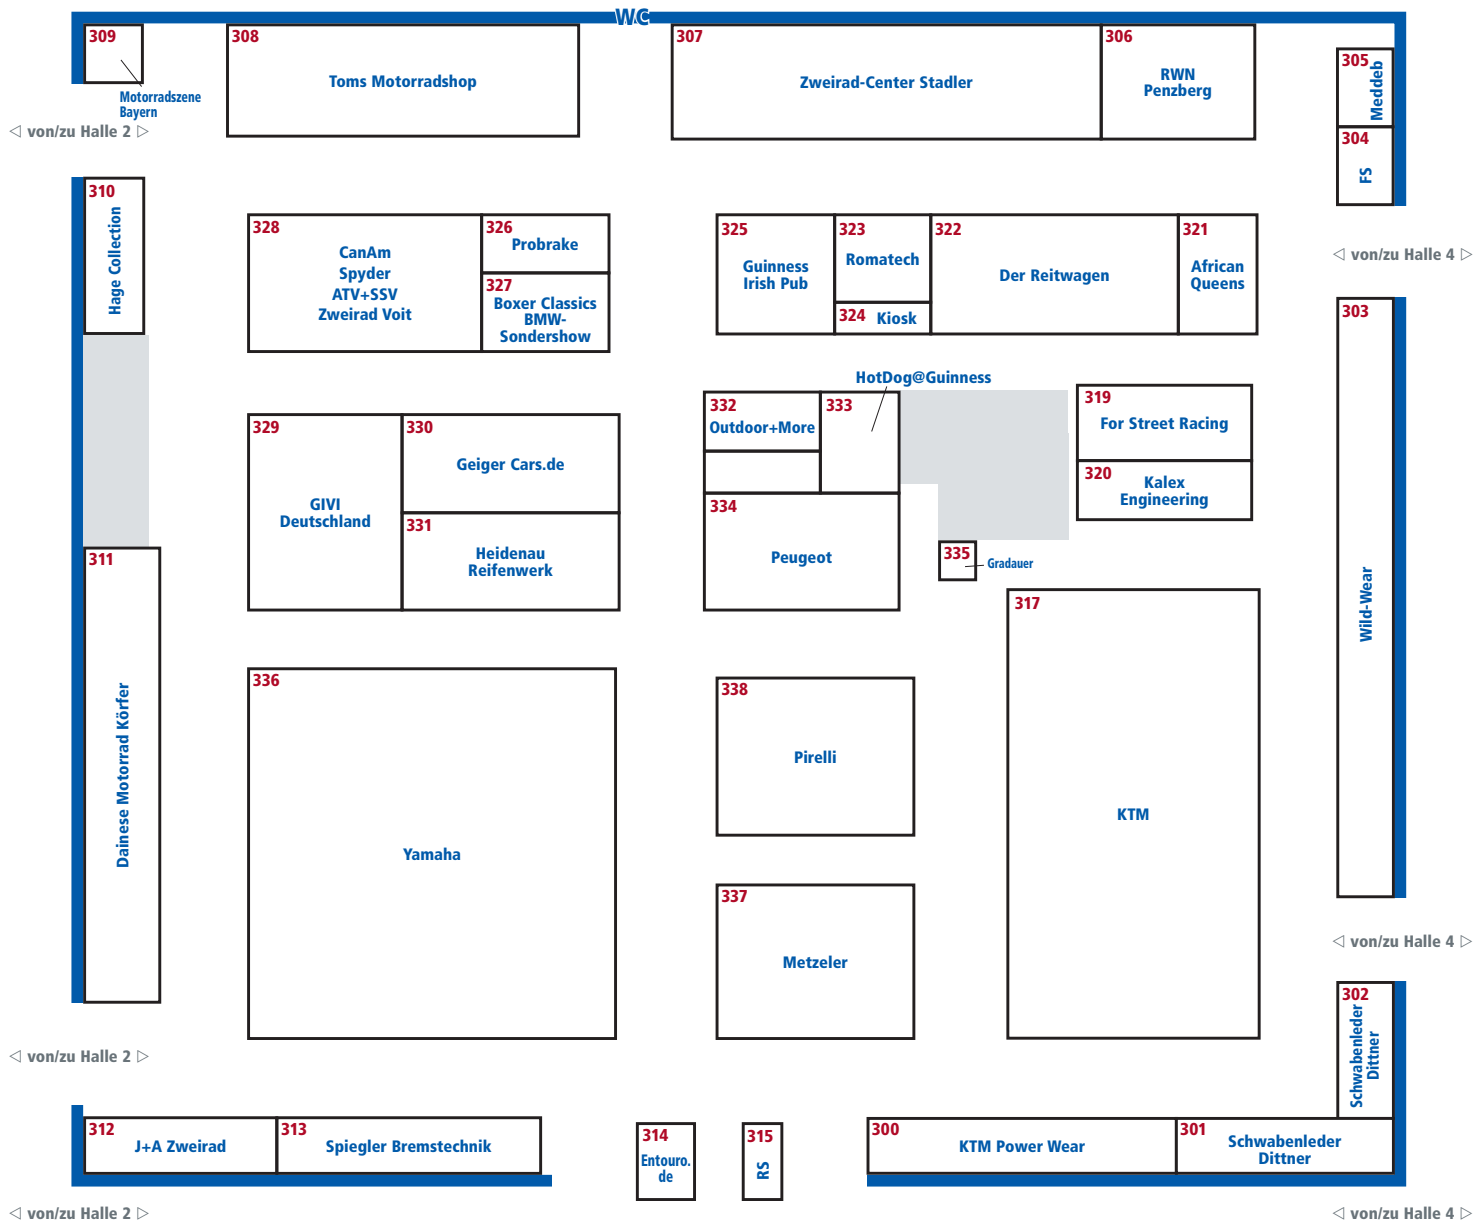

◁ von/zu Halle 1 ▷

▷ von/zu Halle 3 ▷

◁ von/zu Halle 1 ▷

▷ von/zu Halle 3 ▷

◁ von/zu Halle 1 ▷

▷ von/zu Halle 3 ▷

- |  |   |   |
|--|---|---|
| <p><b>211</b> ALNE Lederbekleidung</p> <p><b>224</b> ALPHA STARS</p> <p><b>208</b> Armin TT Merchandising</p> <p><b>226</b> Benelli KSR Group</p> <p><b>203</b> Beta – Moto Spot München</p> <p><b>225</b> Biker Fashion Arena Hamburg</p> <p><b>215</b> Bikeway</p> <p><b>207</b> Blackshirt Company</p> <p><b>226</b> Brixton KSR Group</p> <p><b>214</b> chaka2</p> <p><b>216</b> CS-Electronic</p> <p><b>202</b> DICA Motoparts</p> <p><b>218</b> DUCATI Motor Deutschland</p> <p><b>218</b> DWM Motorradhandel</p> <p><b>204</b> Emil Schwarz Präzisionsteile f. Motorräder</p> | <p><b>201</b> Freeway – John Doe</p> <p><b>201A</b> Geniux Consulting</p> <p><b>227</b> hadoMoto</p> <p><b>215</b> Held</p> <p><b>225</b> IXS Motorradbekleidung</p> <p><b>227</b> KawaMotor Motorradvertrieb</p> <p><b>227</b> Kawasaki Motors Europe</p> <p><b>226</b> KSR Group</p> <p><b>222</b> Langenscheidt</p> <p><b>221</b> Manuela Herrmann c/o Vital Signs</p> <p><b>219</b> Michelin Reifenwerke</p> <p><b>210</b> MO Medien Verlag</p> <p><b>203</b> Moto Schmiede</p> <p><b>227</b> Motocycler</p> <p><b>205</b> Motopoint</p> <p><b>227</b> Motorrad Fuchs</p> | <p><b>227</b> Motorrad Kiermaier</p> <p><b>218</b> Motorrad Nebl</p> <p><b>211A</b> Painblanc</p> <p><b>209</b> Peters Fahrschule</p> <p><b>217</b> PILOT Chemie-Technik</p> <p><b>223</b> Powerdrop</p> <p><b>201A</b> Rehbrand Medienservice</p> <p><b>212</b> Ride-on Motortours</p> <p><b>218</b> Rikowski Zweiradtechnik</p> <p><b>226</b> Royal Enfield KSR Group</p> <p><b>227</b> RSI Performance</p> <p><b>220</b> Schwabennatur</p> <p><b>211A</b> Sky Deutschland</p> <p><b>222</b> Supersprox</p> <p><b>200</b> Tommy Wagner Motorrad</p> <p><b>213</b> Verein f. Motorrad u. Tourismus</p> |
|--|---|---|