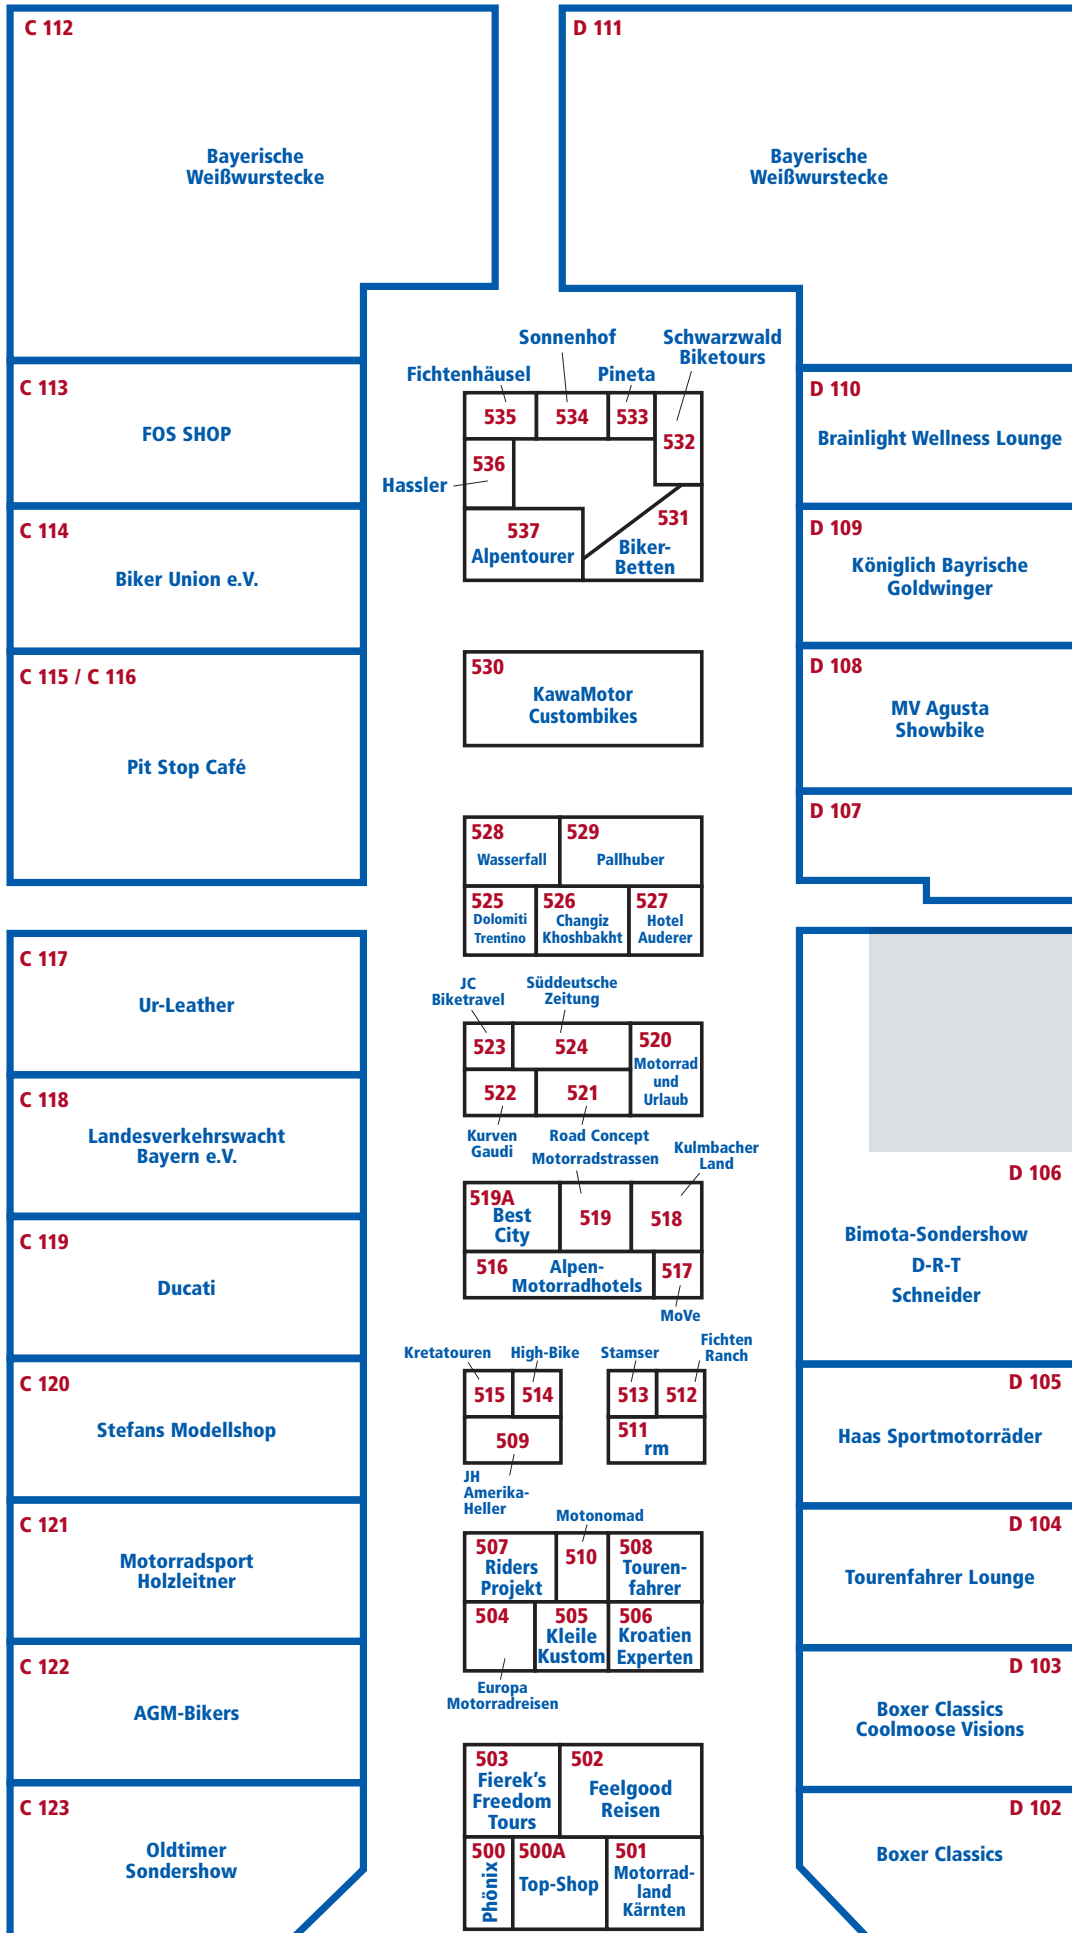

- **D106** Acewell-Technologies
- **520** AFC Werbung
- **C122** AGM-Bikers Motorradtaschen
- **516** Alpen-Motorradhotels
- **537** Alpentourer
- **519A** Best City Travel
- **531** Biker Betten
- **C114** Biker Union e.V.
- **D106** BIMOTA
- **D102/D103** Boxer Classics
- **526** Changiz Khoshbakht Design
- **D110** Brainlight Wellness Lounge
- **D103** Coolmoose Visions
- **525** Dolomiti Trentino Micamada
- **D106** D-R-T Schneider Motorradservice
- **C119** Ducati
- **504** Europa-Motorradreisen
- **502** Feelgood Reisen
- **512** Fichten Ranch
- **503** Fierek's Freedom Tours
- **C113** FOS SHOP
- **519A** Harley-Davidson Motorradreisen
- **514** Highbike Testcenter Paznaun
- **527** Hotel Auderer
- **535** Hotel Fichtenhäusel
- **506** Hotel Navis
- **534** Hotel Sonnenhof
- **513** Hotel Stamserhof
- **528** Hotel Wasserfall
- **D105** Hubert Haas Sportmotorräder
- **523** JC Biketravel
- **509** JH Amerika-Heller
- **501** Kärnten Motorradland
- **530** KawaMotor Custombike Sondershow
- **505** Kleile Kustom Shades
- **515** Kretatouren
- **D109** Königlich Bayrische Goldwinger
- **506** Kroatien Aktiv
- **506** KROATIEN EXPERTEN
- **518** Kulmbacher Land
- **522** KurvenGaudi Motorradreisen
- **C118** Landesverkehrswacht Bayern e.V.
- **506** LILA PUBLISHING Lixi Laufer
- **C123** Magna Ingredi Events
- **510** Motonomad Rumänien
- **D102/D103** Motorrad Kieninger
- **520** Motorrad und Urlaub
- **C121** Motorradsport Holzleitner
- **519** Motorradstrassen
- **517** MoVe-Motorradreisevermittlung
- **D108** MV Agusta Showbike
- **C123** Oldtimertage Fürstenfeld
- **529** Pallhuber Weinhaus
- **536** Pension Hassler
- **500** Phoenix-Biker-Tours
- **533** Pinetta & Camping
- **507** Riders Projekt
- **511** rm-reiseteam
- **521** Road Concept
- **532** Schwarzwald Biker Tours
- **C120** Stefans Modellshop
- **524** Süddeutsche Zeitung
- **500A** Top-Shop
- **508** TOURENFAHRER-Hotels
- **D104** TOURENFAHRER-Lounge
- **518** Tourismus Kulmbacher Land
- **531** TVV Touristik-Verlag
- **C117** Ur-Leather