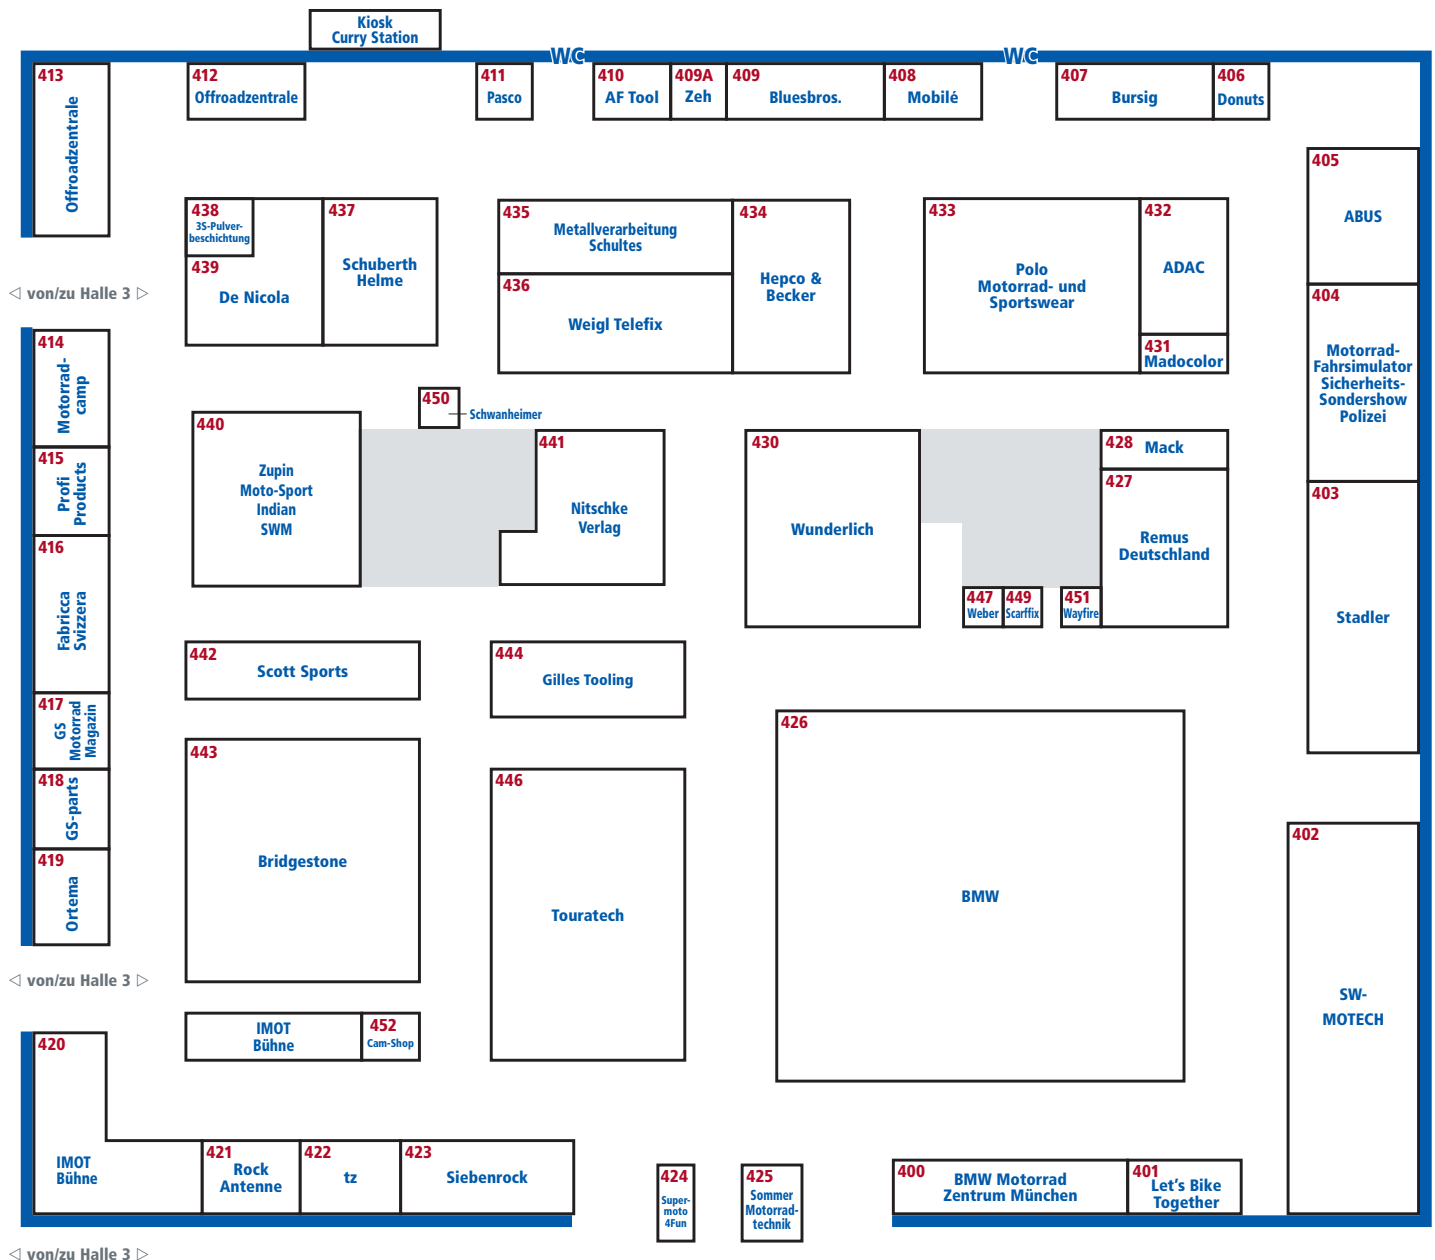

- 438 3S-Pulverbeschichtung
- 405 ABUS August Bremicker Söhne
- 432 ADAC
- 410 AF Tool
- 409 Bluesbros. Till Neumaier
- 426 BMW AG/BMW Motorrad
- 400 BMW Motorradzentrum München
- 443 Bridgestone Deutschland
- 407 Bursig
- 452 Cam-Shop Online
- 439 De Nicola Mario
- 406 Donuts Brothers Catering
- 443 Dr. O.K. Wack Chemie
- 416 Fabricca Svizzera
- 444 Gilles Tooling
- 416 Grotjohann + Ciochi GbR
- 417 GS Motorrad Magazin
- 418 GS-Parts
- 434 Hepco & Becker
- 414 Hoffmanns Fahrschule
- 427 Kohl automobile
- 401 Let's Bike Together Motorradhotels
- 428 Mack

- 431 Madocolor
- 435 Metallverarbeitung Reinhold Schultes
- 408 Mobilé Buchhandlung & Versand
- 414 Motorradcamp
- 407 Motorradteile Bursig
- 412 Offroadzentrale
- 413 Offroadzentrale
- 419 Ortema
- 411 Pasco Industrieklebstoffe
- 404 Polizeipräsidium München
- 433 Polo Motorrad und Sportswear
- 415 Profi Products
- 441 Reiner H. Nitschke Verlags
- 427 REMUS Deutschland
- 421 Rock-Antenne
- 449 Scarffix Sportmarketing
- 437 SCHUBERTH
- 450 Schwanheimer Industriekleber
- 442 Scott Sports NL Deutschland
- 404 Sicherheits-Sondershow
- 423 Siebenrock ... for your BMW
- 425 Sommer Motorradtechnik
- 403 Stadler

- 424 Supermoto4Fun
- 402 SW-MOTECH
- 446 TOURATECH
- 422 tz Zeitungsverlag München
- 451 Wayfire
- 447 Weber-Electronic
- 436 Weigl Metall
- 430 Wunderlich
- 409A Zeh Airbrush
- 440 Zupin Moto-Sport GmbH